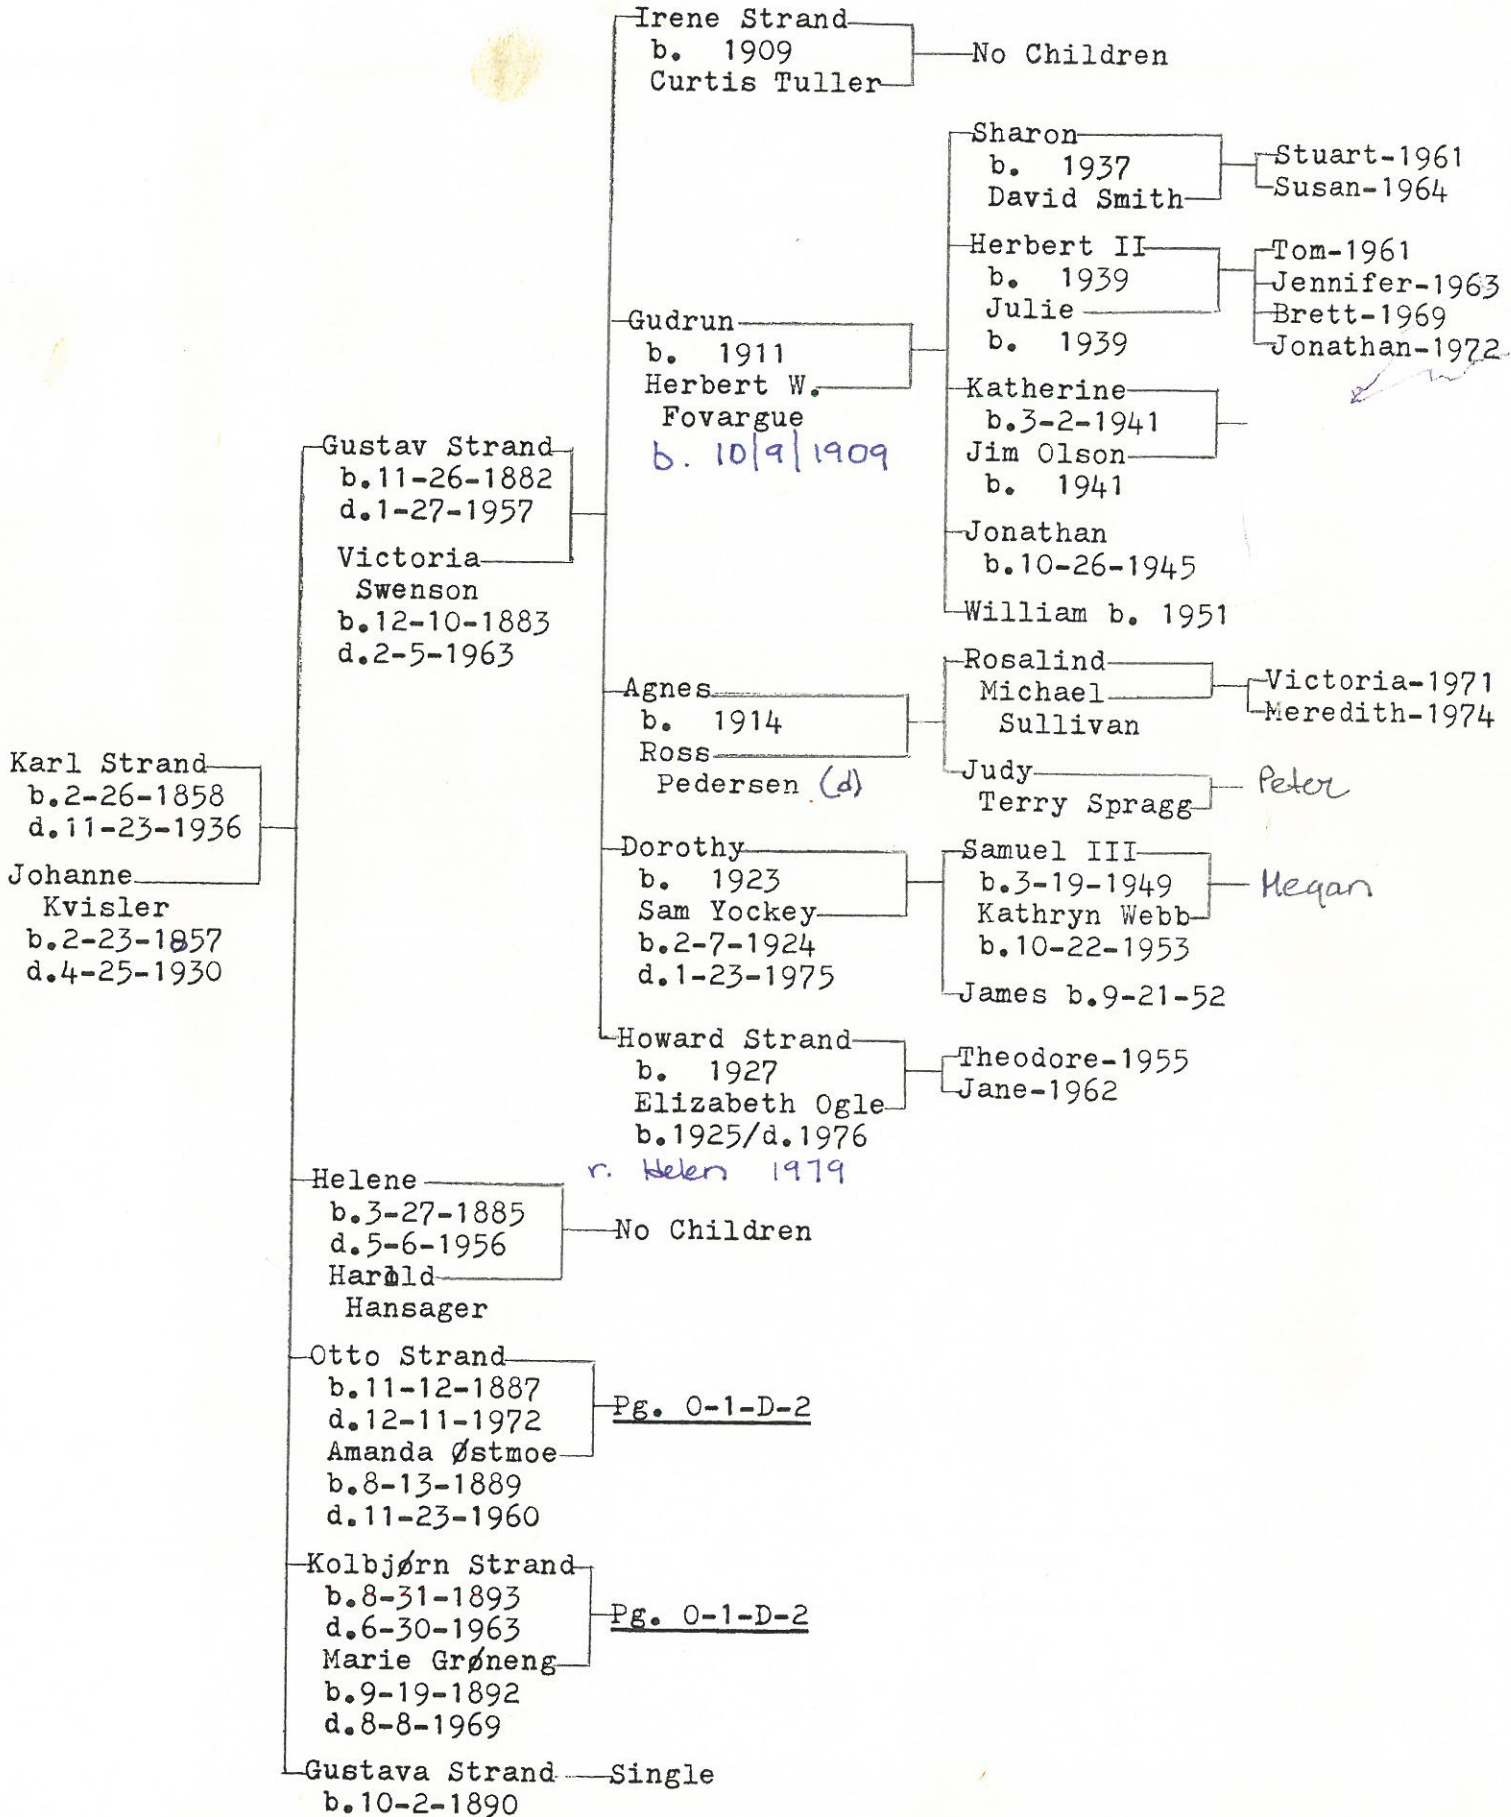

Anne Marie
b.4-26-1820

Andrine
b.8-21-1822
d.11-12-1822

Ole Pg. 0-2
b.1-1-1824

Andrine Pg. 0-3
b.6-25-1826
d.11-7-1901

Martin
b.1-24-1829
d.1-25-1829

Martin
b.2-9-1831
d.6-10-1868

Adolf
b.7-29-1834

Oluf Pg. 0-2
b.5-13-1838

Hans Lytzen (Nordre Strand) b. 1738	Ann Margrethe Hansdatter b. 1778	
Bergitte Maria Aarning b. 1744	Andreas Hansen Strand b. 1779	Knud Andreassen Strand b.6-2-1809 d.5-13-1854
	Kari Knudsdatter	

	Olea Strand	Single
	Kjestine b.8-15-1838 d.10-21-1925	Pg. O-1-A
	Martin Strand	
	(Olava) Marie b.1-10-1846 d.11-10-1897	Pg. N-3
	Oluf Nygaard b.7-28-1841 d.5-9-1933	No Children
	Olea Kelen b.3-21-1851 d.2-3-1940	
	Osvald Strand b.9-10-1849 d.4-30-1886	Pg. O-1-B-(1&2)
	Berthea Fjelde b.4-4-1857 d.11-8-1938	
Knud Andreassen Strand b.6-2-1809 d.5-13-1854	Berthea Strand b.2-13-1851 d.12-23-1889	Pg. O-1-A
	Charles Stensbol b.6-16-1851 d.12-20-1928	
Helene Olsdatter Ommestad b.3-8-1815 d.3-13-1887	Agnethe b.7-8-1853 d.7-25-1939	Pg. O-1-C
	John Rustad b.7-25-1851 d.12-19-1925	
Gunnerius Saetre/Strand b.4-2-1832 d.5-21-1885	Karl Strand b.2-26-1858 d.11-23-1936	Pg. O-1-D
	Johanne Kvisler b.2-23-1857 d.4-25-1930	

Continued - NEXT PAGE

Carl Nygaard
 b.1-17-1873
 d.6-21-1951

Ingeborg
 Larsen
 b.7-31-1871
 d.10-16-1948

Helen
 b.3-18-1900

Charles
 Martinson
 b.11-23-1883
 d.5-9-1972

Kathryn
 b.9-13-20
 Garvin Quam
 b.11-25-16