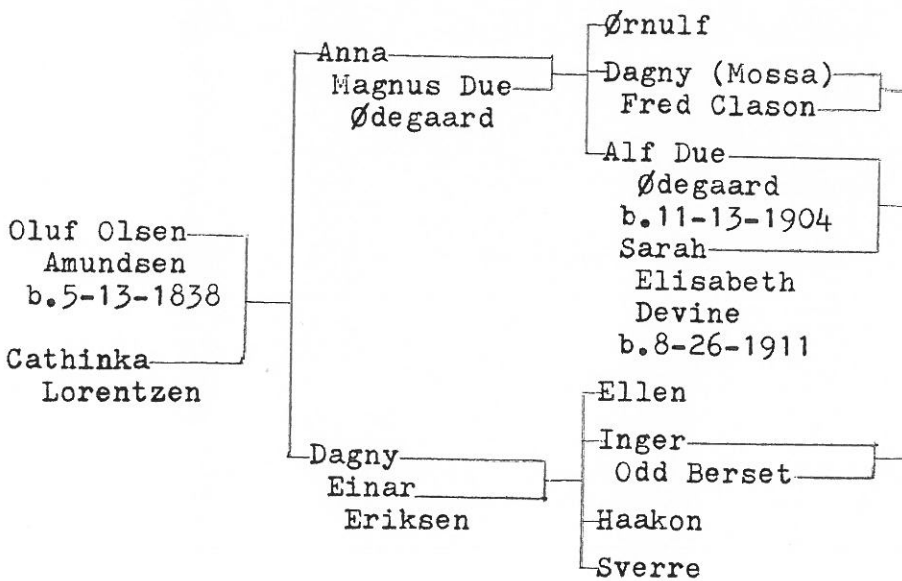

Hans Lytzen (Nordre Strand) b. 1738	Ann Margrethe Hansdatter b. 1778	
Bergitte Maria Aarning b. 1744	Andreas Hansen Strand b. 1779	Knud Andreassen Strand b.6-2-1809 d.5-13-1854
	Kari Knudsdatter	

	Olea Strand	Single
	Kjestine b.8-15-1838 d.10-21-1925	Pg. O-1-A
	Martin Strand	
	(Olava) Marie b.1-10-1846 d.11-10-1897	Pg. N-3
	Oluf Nygaard b.7-28-1841 d.5-9-1933	No Children
	Olea Kelen b.3-21-1851 d.2-3-1940	
	Osvald Strand b.9-10-1849 d.4-30-1886	Pg. O-1-B-(1&2)
	Berthea Fjelde b.4-4-1857 d.11-8-1938	
Knud Andreassen Strand b.6-2-1809 d.5-13-1854	Berthea Strand b.2-13-1851 d.12-23-1889	Pg. O-1-A
	Charles Stensbol b.6-16-1851 d.12-20-1928	
Helene Olsdatter Ommestad b.3-8-1815 d.3-13-1887	Agnethe b.7-8-1853 d.7-25-1939	Pg. O-1-C
	John Rustad b.7-25-1851 d.12-19-1925	
Gunnerius Saetre/Strand b.4-2-1832 d.5-21-1885	Karl Strand b.2-26-1858 d.11-23-1936	Pg. O-1-D
	Johanne Kvisler b.2-23-1857 d.4-25-1930	

Continued - NEXT PAGE

Carl Nygaard
 b.1-17-1873
 d.6-21-1951

Ingeborg
 Larsen
 b.7-31-1871
 d.10-16-1948

Helen
 b.3-18-1900

Charles
 Martinson
 b.11-23-1883
 d.5-9-1972

Kathryn
 b.9-13-20
 Garvin Quam
 b.11-25-16