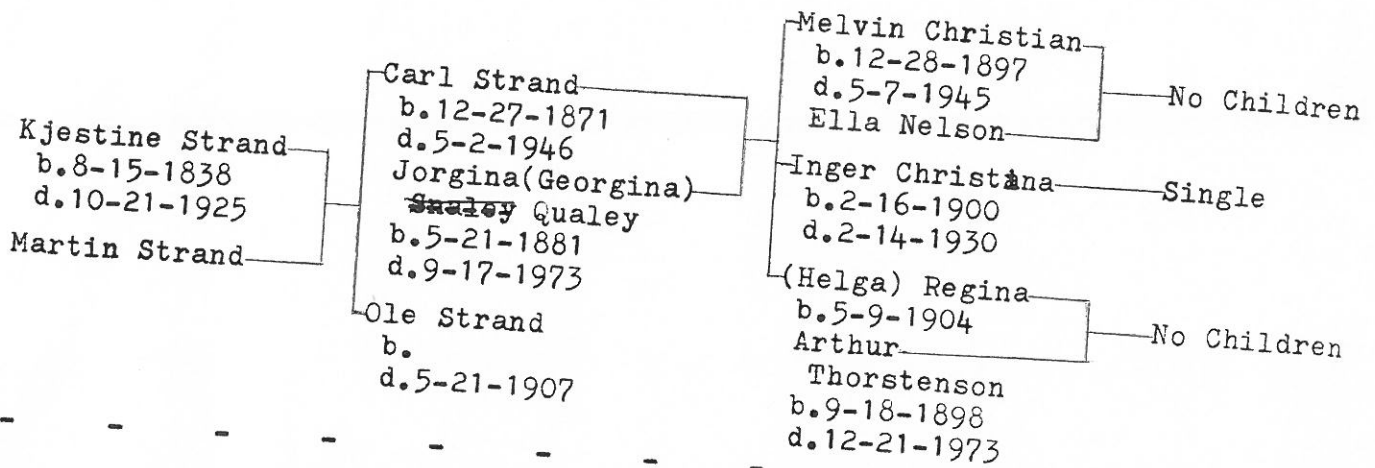

Anne Marie
b.4-26-1820

Andrine
b.8-21-1822
d.11-12-1822

Ole Pg. 0-2
b.1-1-1824

Andrine Pg. 0-3
b.6-25-1826
d.11-7-1901

Martin
b.1-24-1829
d.1-25-1829

Martin
b.2-9-1831
d.6-10-1868

Adolf
b.7-29-1834

Oluf Pg. 0-2
b.5-13-1838

Continued - NEXT PAGE

Carl Nygaard
 b.1-17-1873
 d.6-21-1951

Ingeborg
 Larsen
 b.7-31-1871
 d.10-16-1948

Helen
 b.3-18-1900

Charles
 Martinson
 b.11-23-1883
 d.5-9-1972

Kathryn
 b.9-13-20
 Garvin Quam
 b.11-25-16