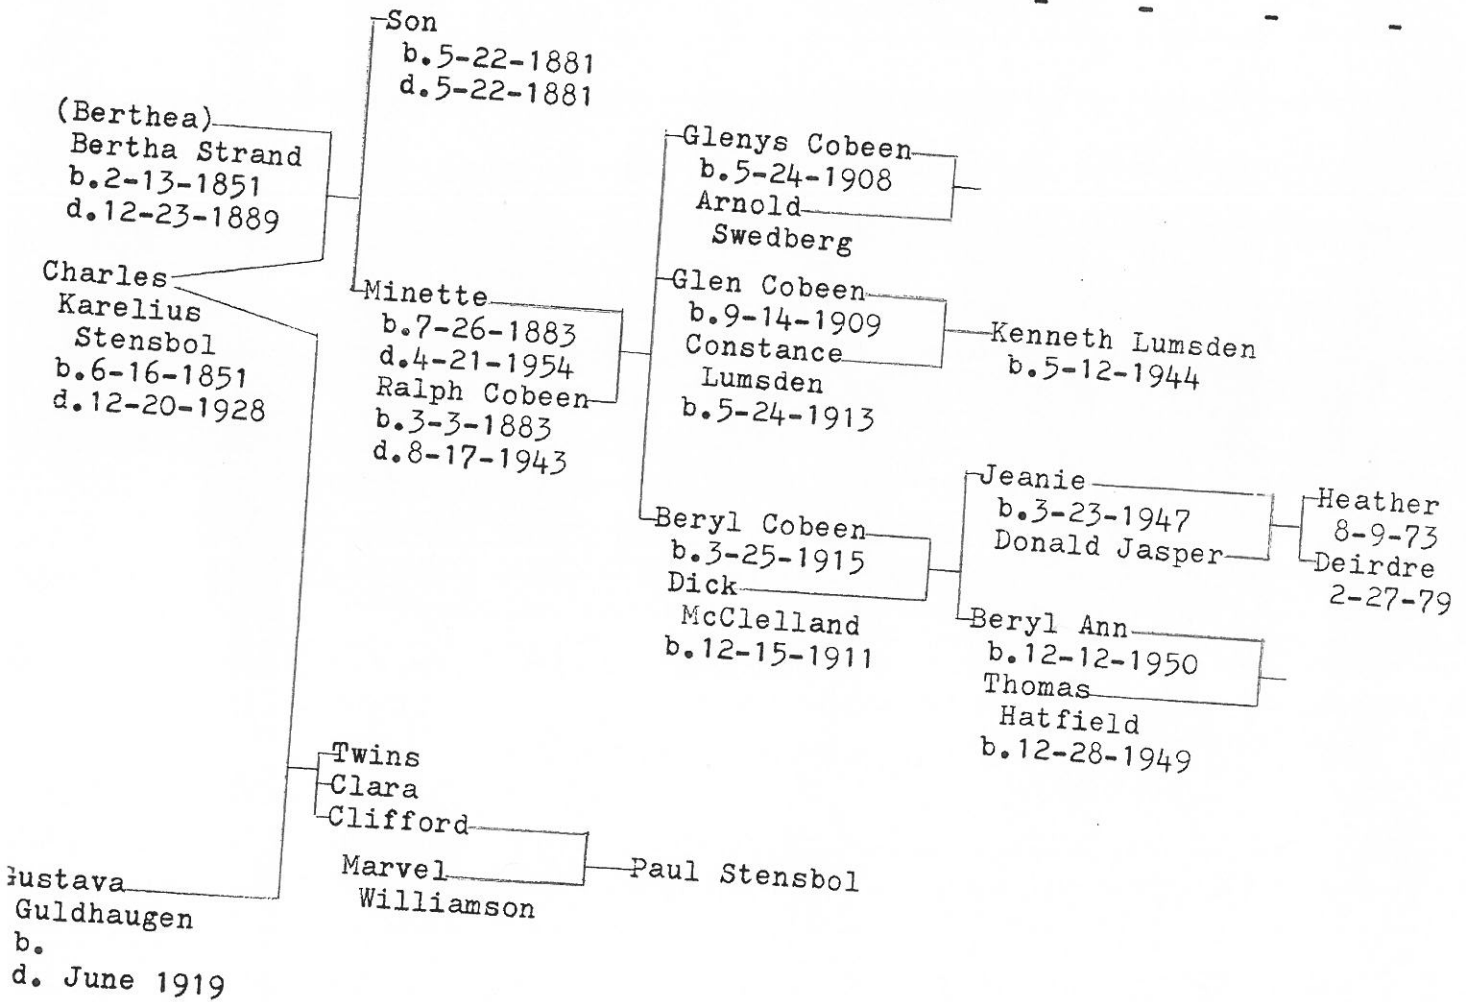

Anne Marie
b.4-26-1820

Andrine
b.8-21-1822
d.11-12-1822

Ole Pg. 0-2
b.1-1-1824

Andrine Pg. 0-3
b.6-25-1826
d.11-7-1901

Martin
b.1-24-1829
d.1-25-1829

Martin
b.2-9-1831
d.6-10-1868

Adolf
b.7-29-1834

Oluf Pg. 0-2
b.5-13-1838

Continued - NEXT PAGE

Carl Nygaard
 b.1-17-1873
 d.6-21-1951

Ingeborg
 Larsen
 b.7-31-1871
 d.10-16-1948

Helen
 b.3-18-1900

Charles
 Martinson
 b.11-23-1883
 d.5-9-1972

Kathryn
 b.9-13-20
 Garvin Quam
 b.11-25-16