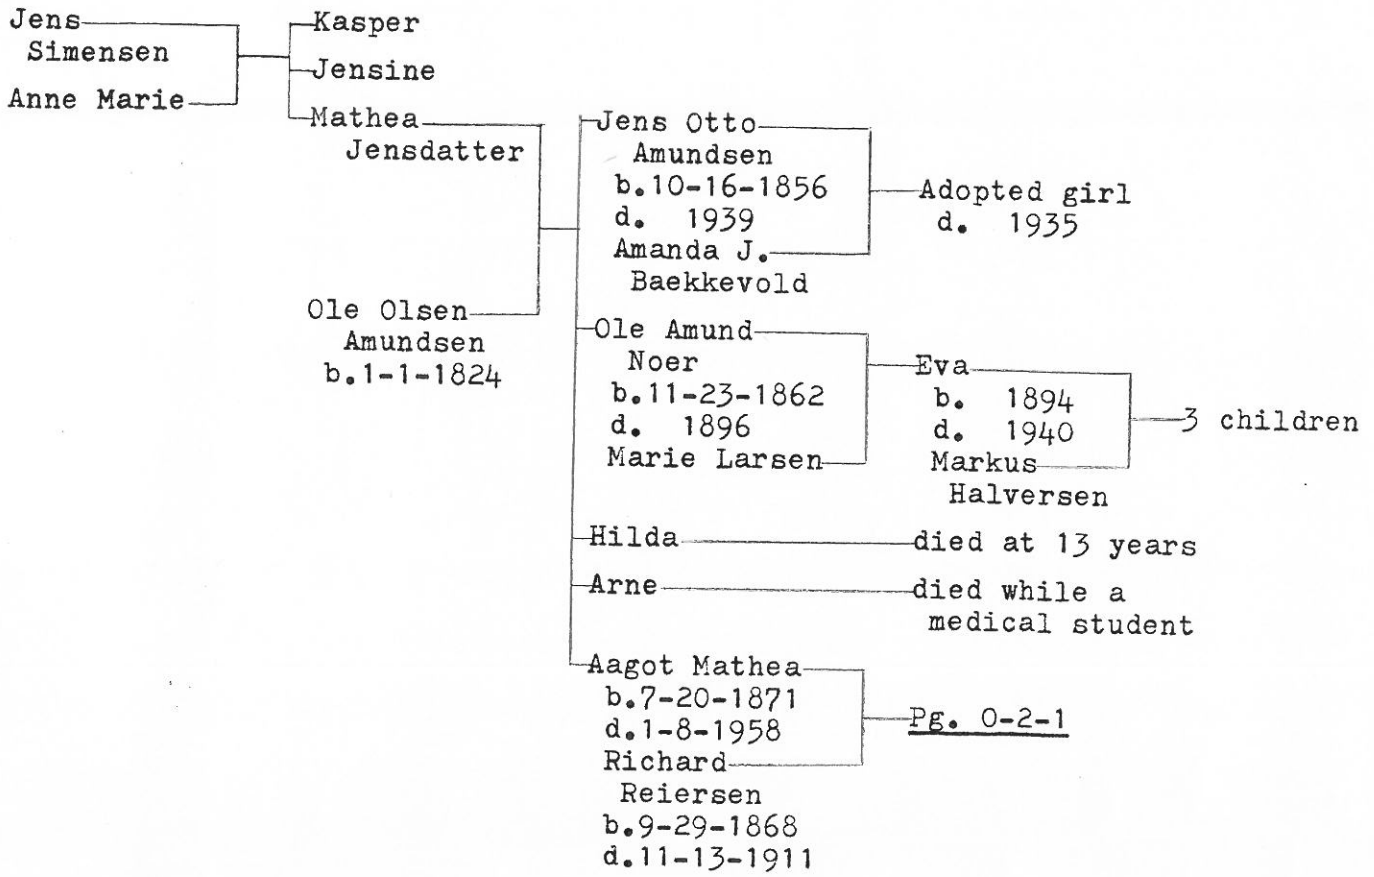

Anne Marie
b.4-26-1820

Andrine
b.8-21-1822
d.11-12-1822

Ole Pg. 0-2
b.1-1-1824

Andrine Pg. 0-3
b.6-25-1826
d.11-7-1901

Martin
b.1-24-1829
d.1-25-1829

Martin
b.2-9-1831
d.6-10-1868

Adolf
b.7-29-1834

Oluf Pg. 0-2
b.5-13-1838

Hans Lytzen (Nordre Strand) b. 1738	Ann Margrethe Hansdatter b. 1778	
Bergitte Maria Aarning b. 1744	Andreas Hansen Strand b. 1779	Knud Andreassen Strand b.6-2-1809 d.5-13-1854
	Kari Knudsdatter	

	Olea Strand	Single
	Kjestine b.8-15-1838 d.10-21-1925	Pg. O-1-A
	Martin Strand	
	(Olava) Marie b.1-10-1846 d.11-10-1897	Pg. N-3
	Oluf Nygaard b.7-28-1841 d.5-9-1933	No Children
	Olea Kelen b.3-21-1851 d.2-3-1940	
	Osvald Strand b.9-10-1849 d.4-30-1886	Pg. O-1-B-(1&2)
	Berthea Fjelde b.4-4-1857 d.11-8-1938	
Knud Andreassen Strand b.6-2-1809 d.5-13-1854	Berthea Strand b.2-13-1851 d.12-23-1889	Pg. O-1-A
	Charles Stensbol b.6-16-1851 d.12-20-1928	
Helene Olsdatter Ommestad b.3-8-1815 d.3-13-1887	Agnethe b.7-8-1853 d.7-25-1939	Pg. O-1-C
	John Rustad b.7-25-1851 d.12-19-1925	
Gunnerius Saetre/Strand b.4-2-1832 d.5-21-1885	Karl Strand b.2-26-1858 d.11-23-1936	Pg. O-1-D
	Johanne Kvisler b.2-23-1857 d.4-25-1930	

Continued - NEXT PAGE

Carl Nygaard
 b.1-17-1873
 d.6-21-1951

Ingeborg
 Larsen
 b.7-31-1871
 d.10-16-1948

Helen
 b.3-18-1900

Charles
 Martinson
 b.11-23-1883
 d.5-9-1972

Kathryn
 b.9-13-20
 Garvin Quam
 b.11-25-16