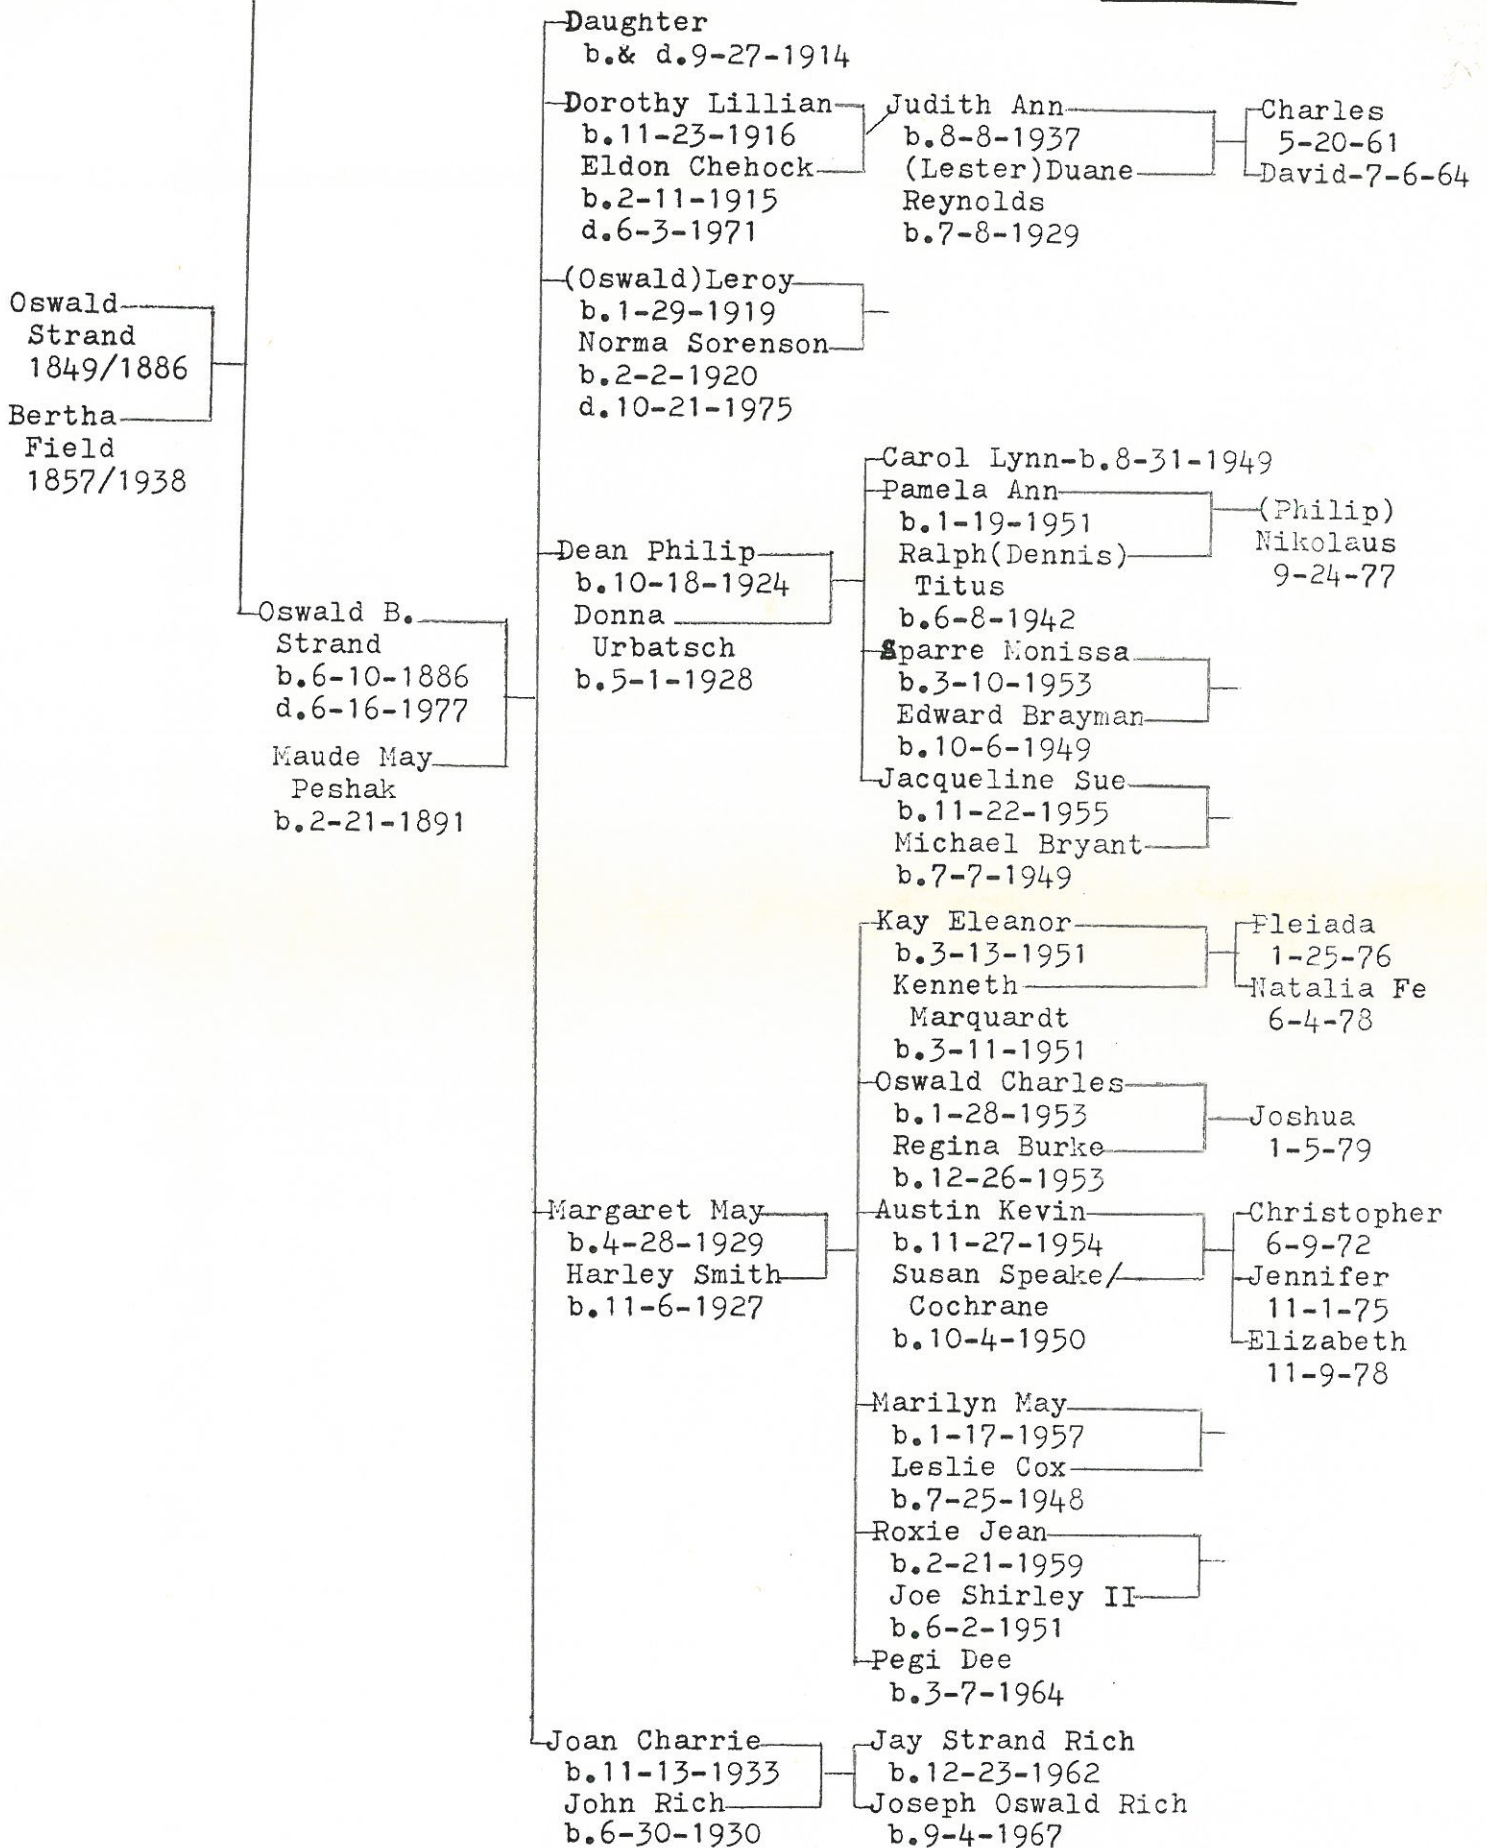

Anne Marie
b.4-26-1820

Andrine
b.8-21-1822
d.11-12-1822

Ole Pg. 0-2
b.1-1-1824

Andrine Pg. 0-3
b.6-25-1826
d.11-7-1901

Martin
b.1-24-1829
d.1-25-1829

Martin
b.2-9-1831
d.6-10-1868

Adolf
b.7-29-1834

Oluf Pg. 0-2
b.5-13-1838

Continued - NEXT PAGE

Carl Nygaard
 b.1-17-1873
 d.6-21-1951

Ingeborg
 Larsen
 b.7-31-1871
 d.10-16-1948

Helen
 b.3-18-1900

Charles
 Martinson
 b.11-23-1883
 d.5-9-1972

Kathryn
 b.9-13-20
 Garvin Quam
 b.11-25-16