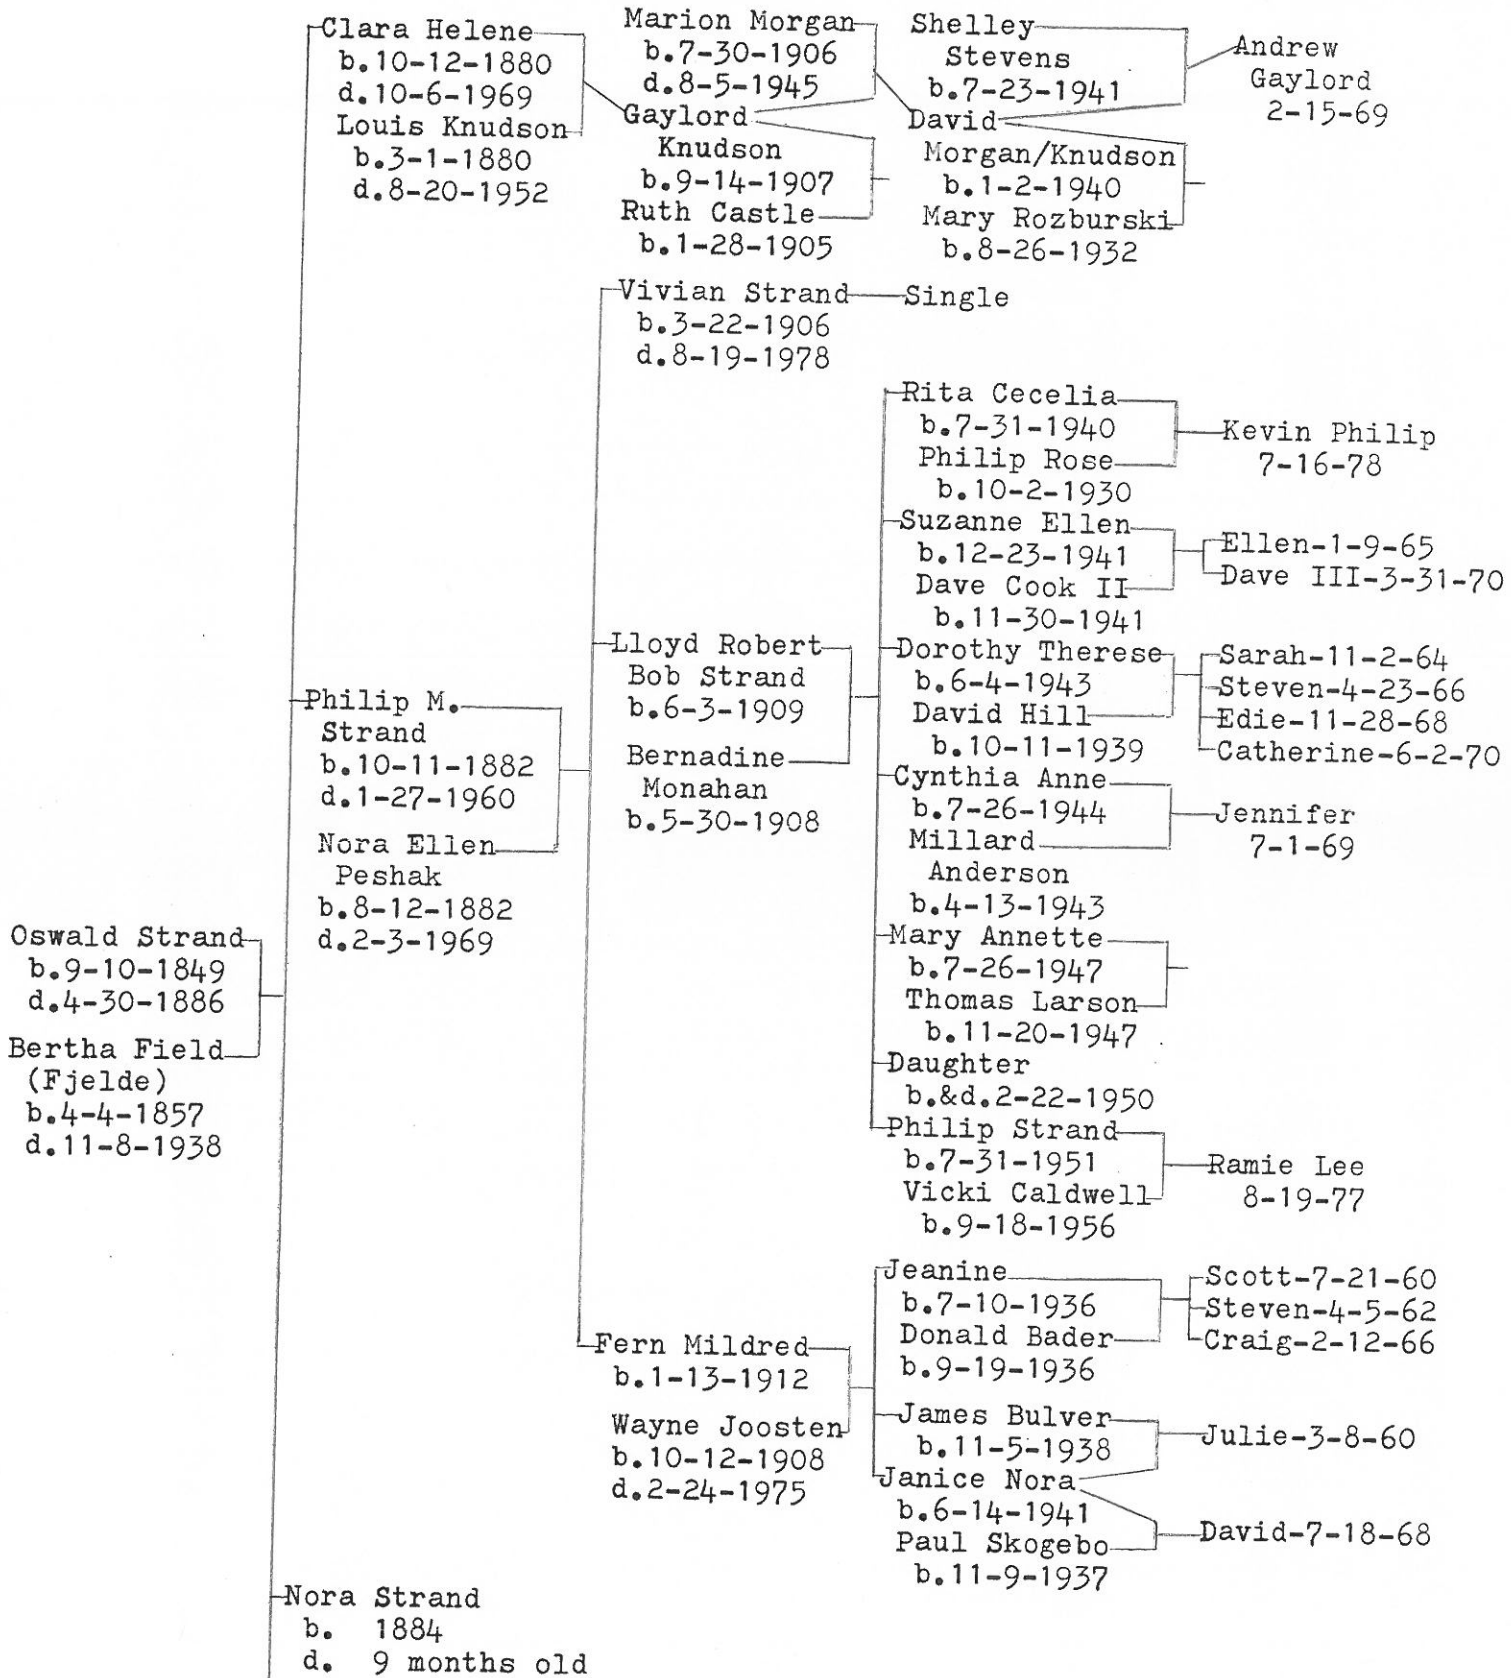

Anne Marie
b.4-26-1820

Andrine
b.8-21-1822
d.11-12-1822

Ole Pg. 0-2
b.1-1-1824

Andrine Pg. 0-3
b.6-25-1826
d.11-7-1901

Martin
b.1-24-1829
d.1-25-1829

Martin
b.2-9-1831
d.6-10-1868

Adolf
b.7-29-1834

Oluf Pg. 0-2
b.5-13-1838

Continued - NEXT PAGE

Carl Nygaard
 b.1-17-1873
 d.6-21-1951

Ingeborg
 Larsen
 b.7-31-1871
 d.10-16-1948

Helen
 b.3-18-1900

Charles
 Martinson
 b.11-23-1883
 d.5-9-1972

Kathryn
 b.9-13-20
 Garvin Quam
 b.11-25-16